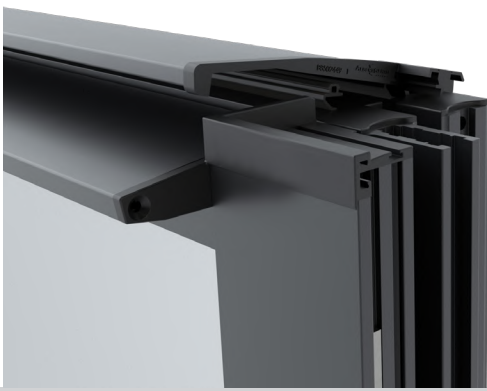

Main courante mobile empêchant **Coincement des mains ou des doigts**

Le profil de main courante mobile breveté, qui a été développé pour la première fois par Albert Genau; est conçu pour éviter un éventuel coincement des doigts pendant le ouverture et fermeture du système.

Isolation maximale et **à votre vue!**

Tout en offrant une isolation maximale en utilisant un Joint EPDM et brosse à poils dans tous les profils et combinaisons panneau-profil, il offre la plus haute sécurité avec sa conception spéciale et ses mécanismes de verrouillage.

Plus d'obstacles **à votre vue!**

En minimisant l'épaisseur des parois verticales et horizontales profils dans les systèmes de guillotine automatique VertiFlex, le niveau de transparence du système est augmenté et une vue panoramique maximale est fournie.