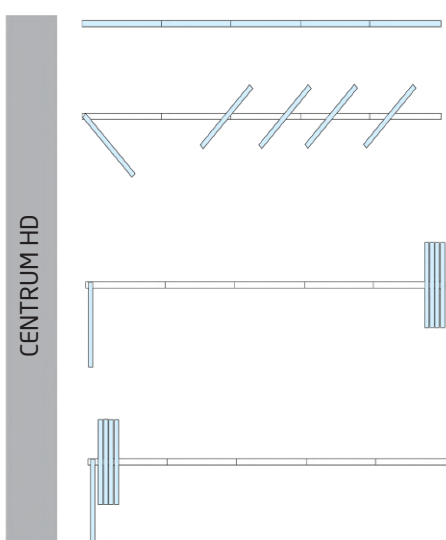

Albert Genau vous permet de concevoir votre espace sans limites.

Dans les centres commerciaux, les restaurants, les cafés et les bureaux, partout où vous avez besoin d'une solution flexible pour garder votre espace vide lorsqu'il est ouvert et sécurisé et visible une fois fermé.

Les systèmes de façades en verre mobiles Albert Genau sont divisés en trois comme fonction et design. Atrium HD, Momentum HD et Centrum HD.

Solutions flexibles pour

Chaque zone

Hôtels, hôpitaux, restaurants, cafés, centres sportifs, commerce de détail magasins, centres commerciaux et centres de formation. Albert Genau. Les systèmes de façade en verre intelligents peuvent être appliqués partout où vous avez besoin d'une solution flexible pour votre espace de vie.

Largeur maximale avec

Groupes de panneaux libres

Les systèmes de façade en verre mobile Albert Genau offrent une vue panoramique avec des hauteurs de verre maximales et un panneau maximal largeurs. Alors que les panneaux de verre atteignent une hauteur de 4 mètres, la largeur souhaitée peut être facilement obtenue avec le Libre Panel Groups dans Momentum.

Conception innovante et

Confort ultime

Les systèmes de façade en verre mobiles Albert Genau ont été spécialement conçus pour augmenter le confort d'utilisation. Tout a été conçu pour votre confort, avec des panneaux de verre qui se déplacent rapidement et silencieusement grâce à Albert Genau Design Team pour une ouverture et une fermeture faciles des serrures au sol et un transport solide unités de chenilles et serrures de porte élégantes et utiles adaptées à la système.