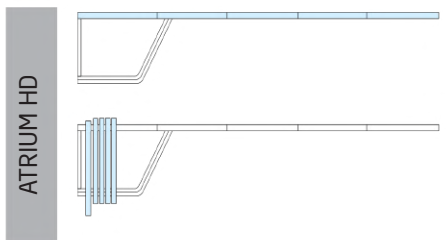

Albert Genau vous permet de concevoir votre espace sans limites.

Dans les centres commerciaux, les restaurants, les cafés et les bureaux, partout où vous avez besoin d'une solution flexible pour garder votre espace vide lorsqu'il est ouvert et sécurisé et visible une fois fermé.

Les systèmes de façades en verre mobiles Albert Genau sont divisés en trois comme fonction et design. Atrium HD, Momentum HD et Centrum HD.

Solutions flexibles pour

Chaque zone

Hôtels, hôpitaux, restaurants, cafés, centres sportifs, commerce de détail magasins, centres commerciaux et centres de formation. Albert Genau. Les systèmes de façade en verre intelligents peuvent être appliqués partout où vous avez besoin d'une solution flexible pour votre espace de vie.

Largeur maximale avec

Groupes de panneaux libres

Les systèmes de façade en verre mobile Albert Genau offrent une vue panoramique avec des hauteurs de verre maximales et un panneau maximal largeurs. Alors que les panneaux de verre atteignent une hauteur de 4 mètres, la largeur souhaitée peut être facilement obtenue avec le Libre Panel Groups dans Momentum.

Conception innovante et

Confort ultime

Les systèmes de façade en verre mobiles Albert Genau ont été spécialement conçus pour augmenter le confort d'utilisation. Tout a été conçu pour votre confort, avec des panneaux de verre qui se déplacent rapidement et silencieusement grâce à Albert Genau Design Team pour une ouverture et une fermeture faciles des serrures au sol et un transport solide unités de chenilles et serrures de porte élégantes et utiles adaptées à la système.