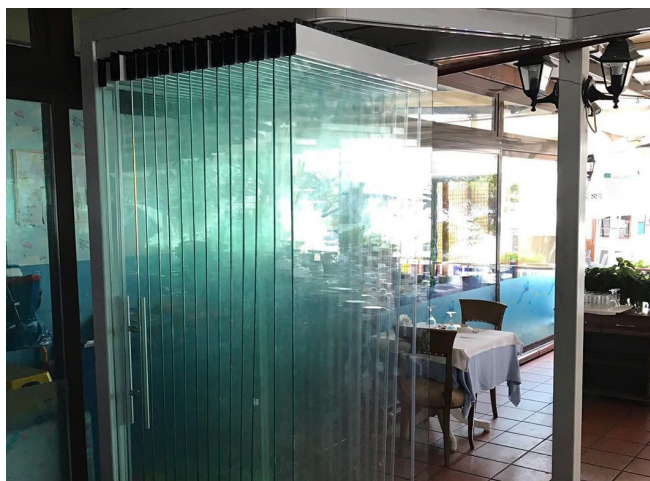

Conception innovante et

Confort ultime

Les systèmes de façade en verre mobiles Albert Genau ont été spécialement conçus pour augmenter le confort d'utilisation. Tout a été conçu pour votre confort, avec des panneaux de verre qui se déplacent rapidement et silencieusement grâce à Albert Genau Design Team pour une ouverture et une fermeture faciles des serrures au sol et un transport solide unités de chenilles et serrures de porte élégantes et utiles adaptées à la système.