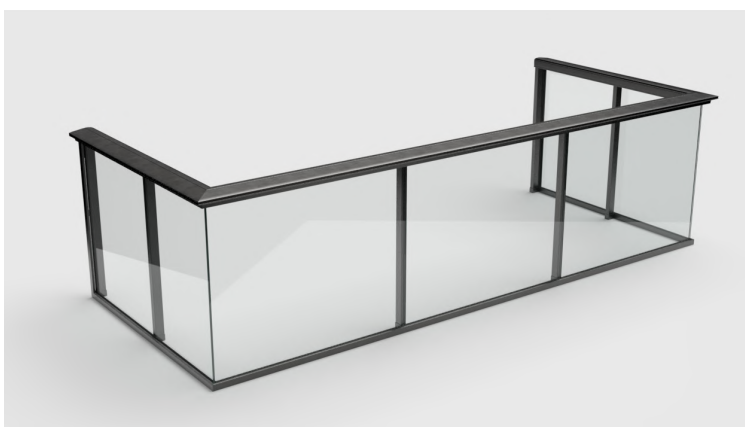

Conception à double couche

Isolation complète

L'isolation contre l'eau et la poussière est assurée par l'utilisation de joints verrouillés et enfichables en EPDM conçus dans le verre et joints profilés du système.