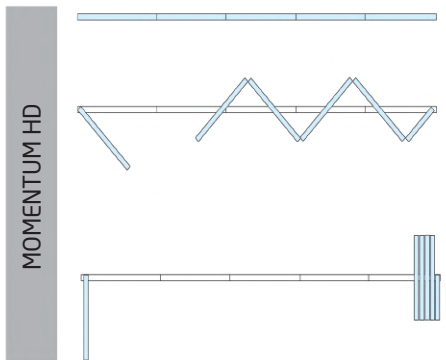

Albert Genau vous permet de concevoir votre espace sans limites.

Dans les centres commerciaux, les restaurants, les cafés et les bureaux, partout où vous avez besoin d'une solution flexible pour garder votre espace vide lorsqu'il est ouvert et sécurisé et visible une fois fermé.

Les systèmes de façades en verre mobiles Albert Genau sont divisés en trois comme fonction et design. Atrium HD, Momentum HD et Centrum HD.

Solutions flexibles pour

Chaque zone

Hôtels, hôpitaux, restaurants, cafés, centres sportifs, commerce de détail magasins, centres commerciaux et centres de formation. Albert Genau. Les systèmes de façade en verre intelligents peuvent être appliqués partout où vous avez besoin d'une solution flexible pour votre espace de vie.

Largeur maximale avec

Groupes de panneaux libres

Les systèmes de façade en verre mobile Albert Genau offrent une vue panoramique avec des hauteurs de verre maximales et un panneau maximal largeurs. Alors que les panneaux de verre atteignent une hauteur de 4 mètres, la largeur souhaitée peut être facilement obtenue avec le Libre Panel Groups dans Momentum.

Conception innovante et

Confort ultime

Les systèmes de façade en verre mobiles Albert Genau ont été spécialement conçus pour augmenter le confort d'utilisation. Tout a été conçu pour votre confort, avec des panneaux de verre qui se déplacent rapidement et silencieusement grâce à Albert Genau Design Team pour une ouverture et une fermeture faciles des serrures au sol et un transport solide unités de chenilles et serrures de porte élégantes et utiles adaptées à la système.