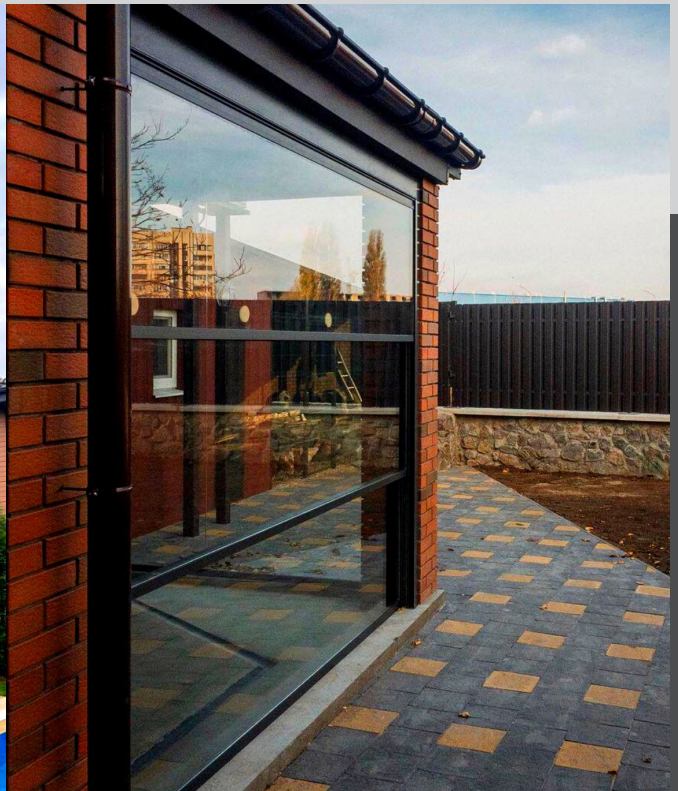

Solutions flexibles **Adapté à Vos Espaces!**

Vertiflex peut être réalisé en option sans cadre, enroulable, 2-3 ou 4 panneaux. VertiFlex offre une solution à tous les besoins avec une plate-forme système unique.